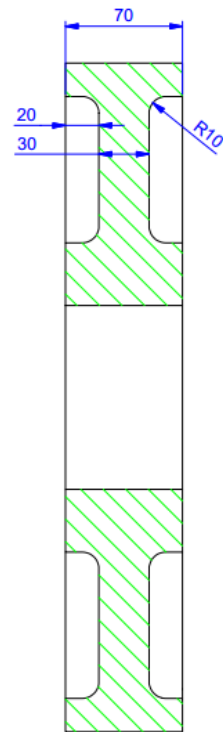

A-A (1:3)

Kernklos 400/110-70